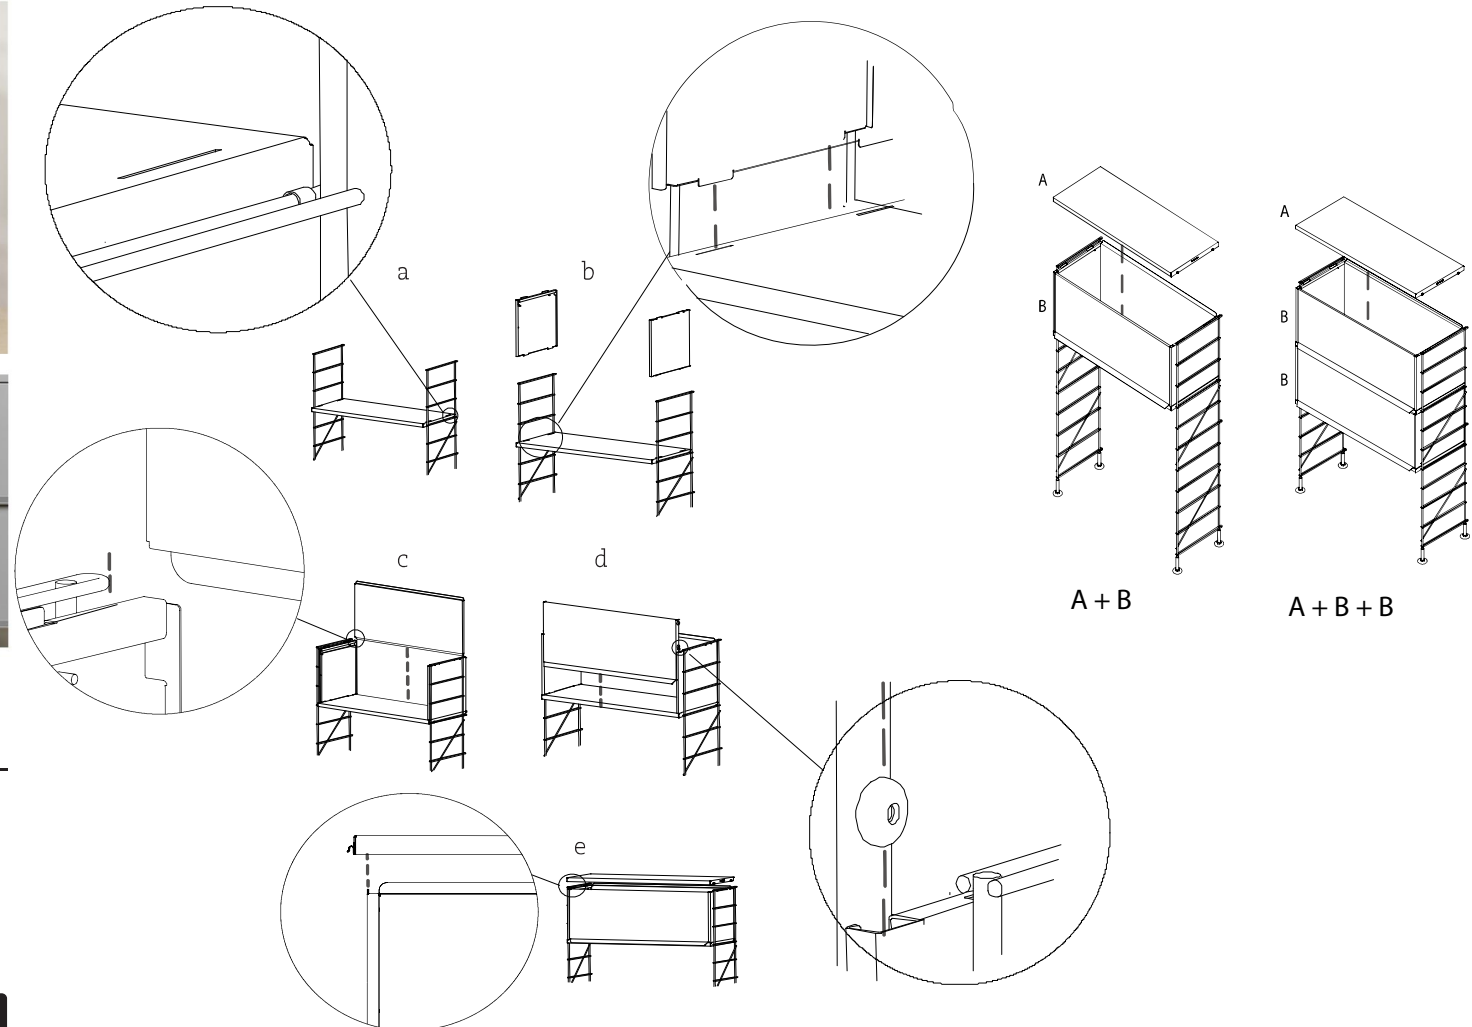

JM Massana - JM Tremoleda & E Juanola

the new TRIA

Armari / Armario / Cabinet

Complements per a la prestatgeria Tria:
- Contenedor d'acer pintat.

Complementos para la estantería Tria:
- Contenedor de acero pintado.

Tria shelving system accessories:
- Painted steel container.

Netejar amb aigua i sabó suau. Esbandir.
Evitar l'ús de productes abrasius.

Limpiar con agua y jabón suave. Aclarar.
Evitar el uso de productos abrasivos.

Clean with mild soap and water. Rinse.
Avoid the use of abrasives products.

Tots els productes de Mobles 114 tenen
garantia de dos anys. Per a qualsevol
reclamació és imprescindible presentar el
corresponent comprovant de compra.

Todos los productos de Mobles 114 tienen
una garantía de dos años. Para cualquier
reclamación imprescindible presentar el
correspondiente comprobante de compra.

Our products are guaranteed for two years.
Claims will only be accepted with the purchase receipt.

Eco-Design
Management System Certificate
ISO 14006

Made in Spain

m114